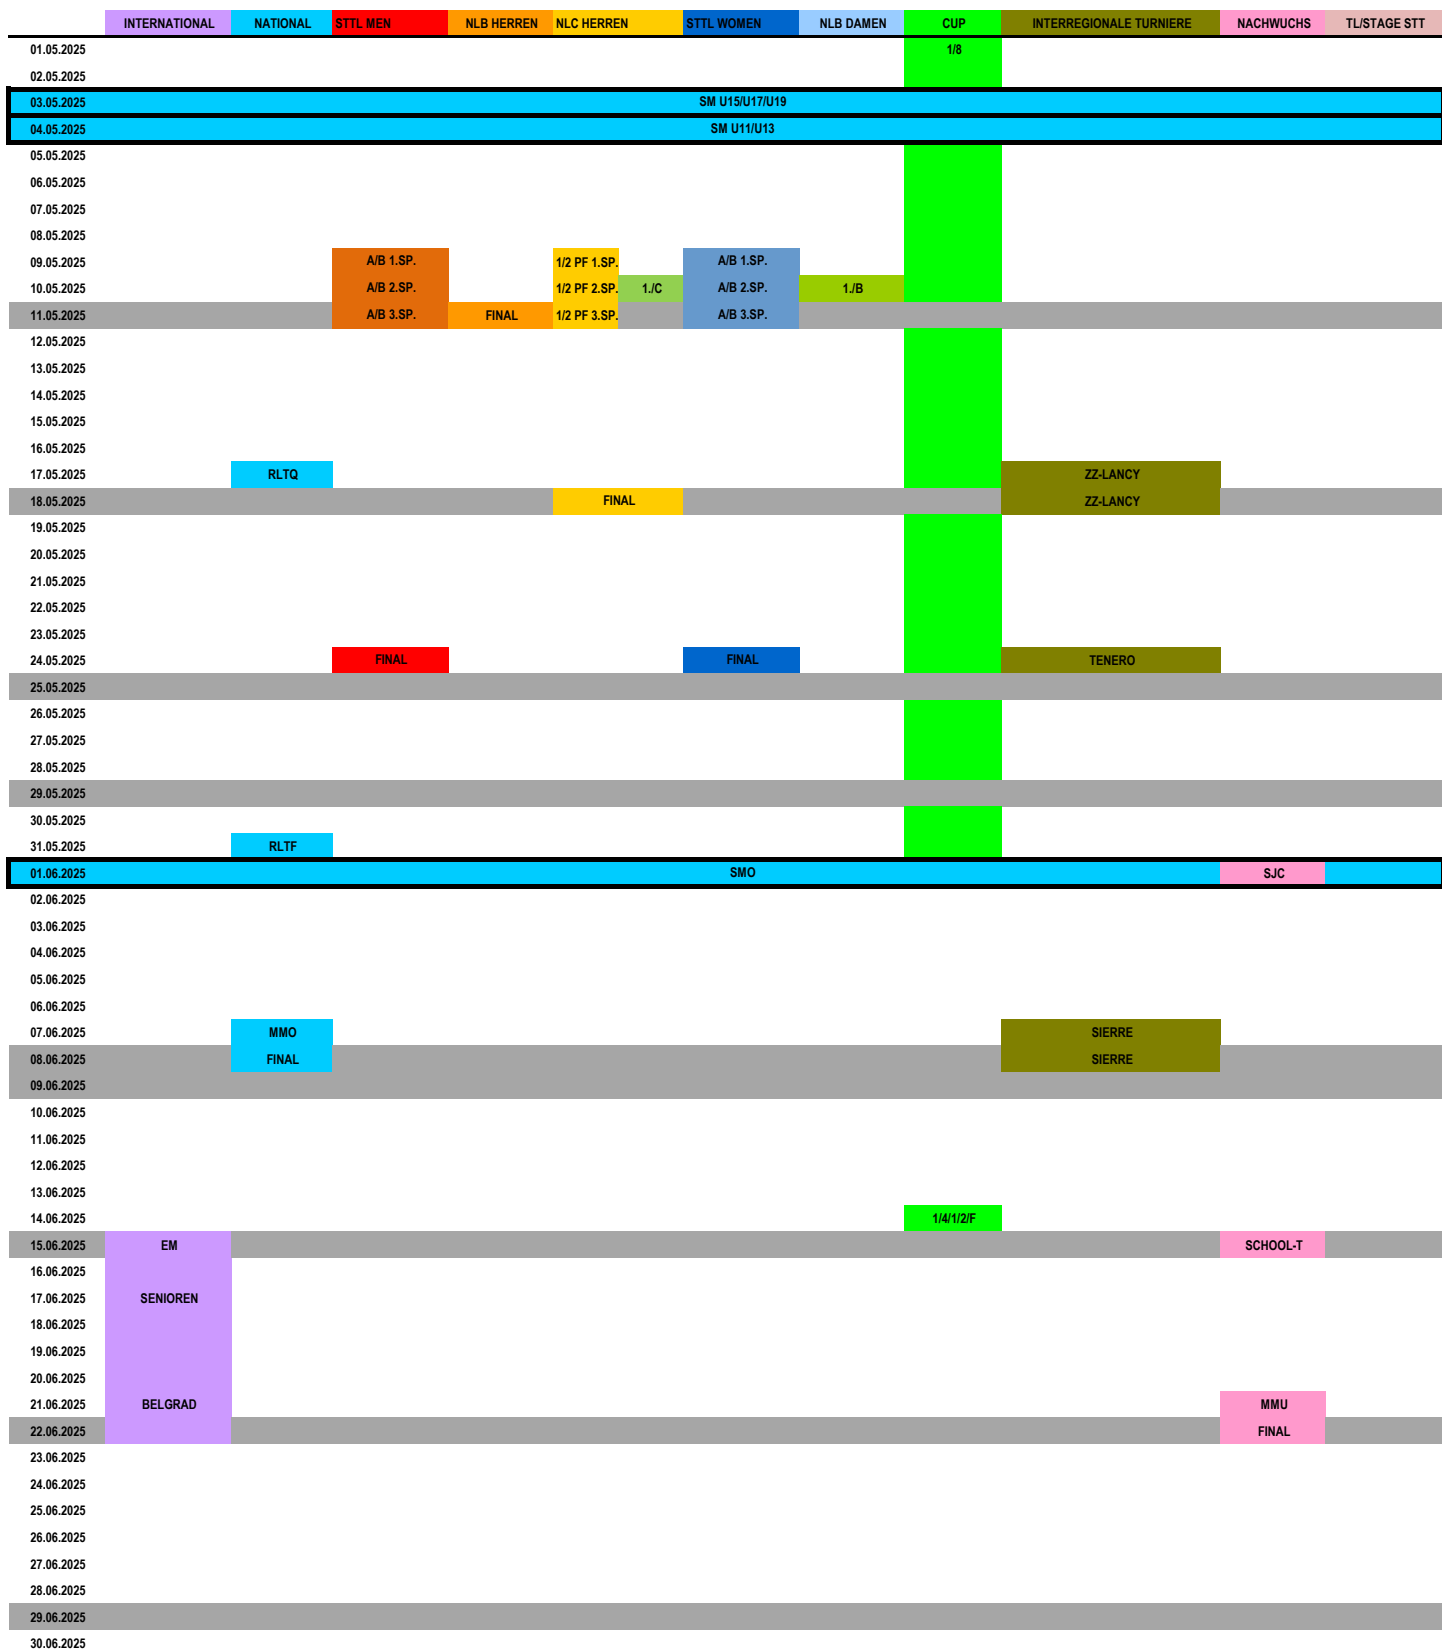

NLBD 10.R., Lausanne, Carouge (neue Daten/nouvelles dates); NLBD 1/2 PF, NLBD Final, NLC 1/4 PF, NLBH 1/2 PF (alle neu/tous nouveaux)

A/B, NLC Final, RLTQ (neue Daten/nouvelles dates); NLC 1/2 PF, NLBH Final (alle neu/tous nouveaux)